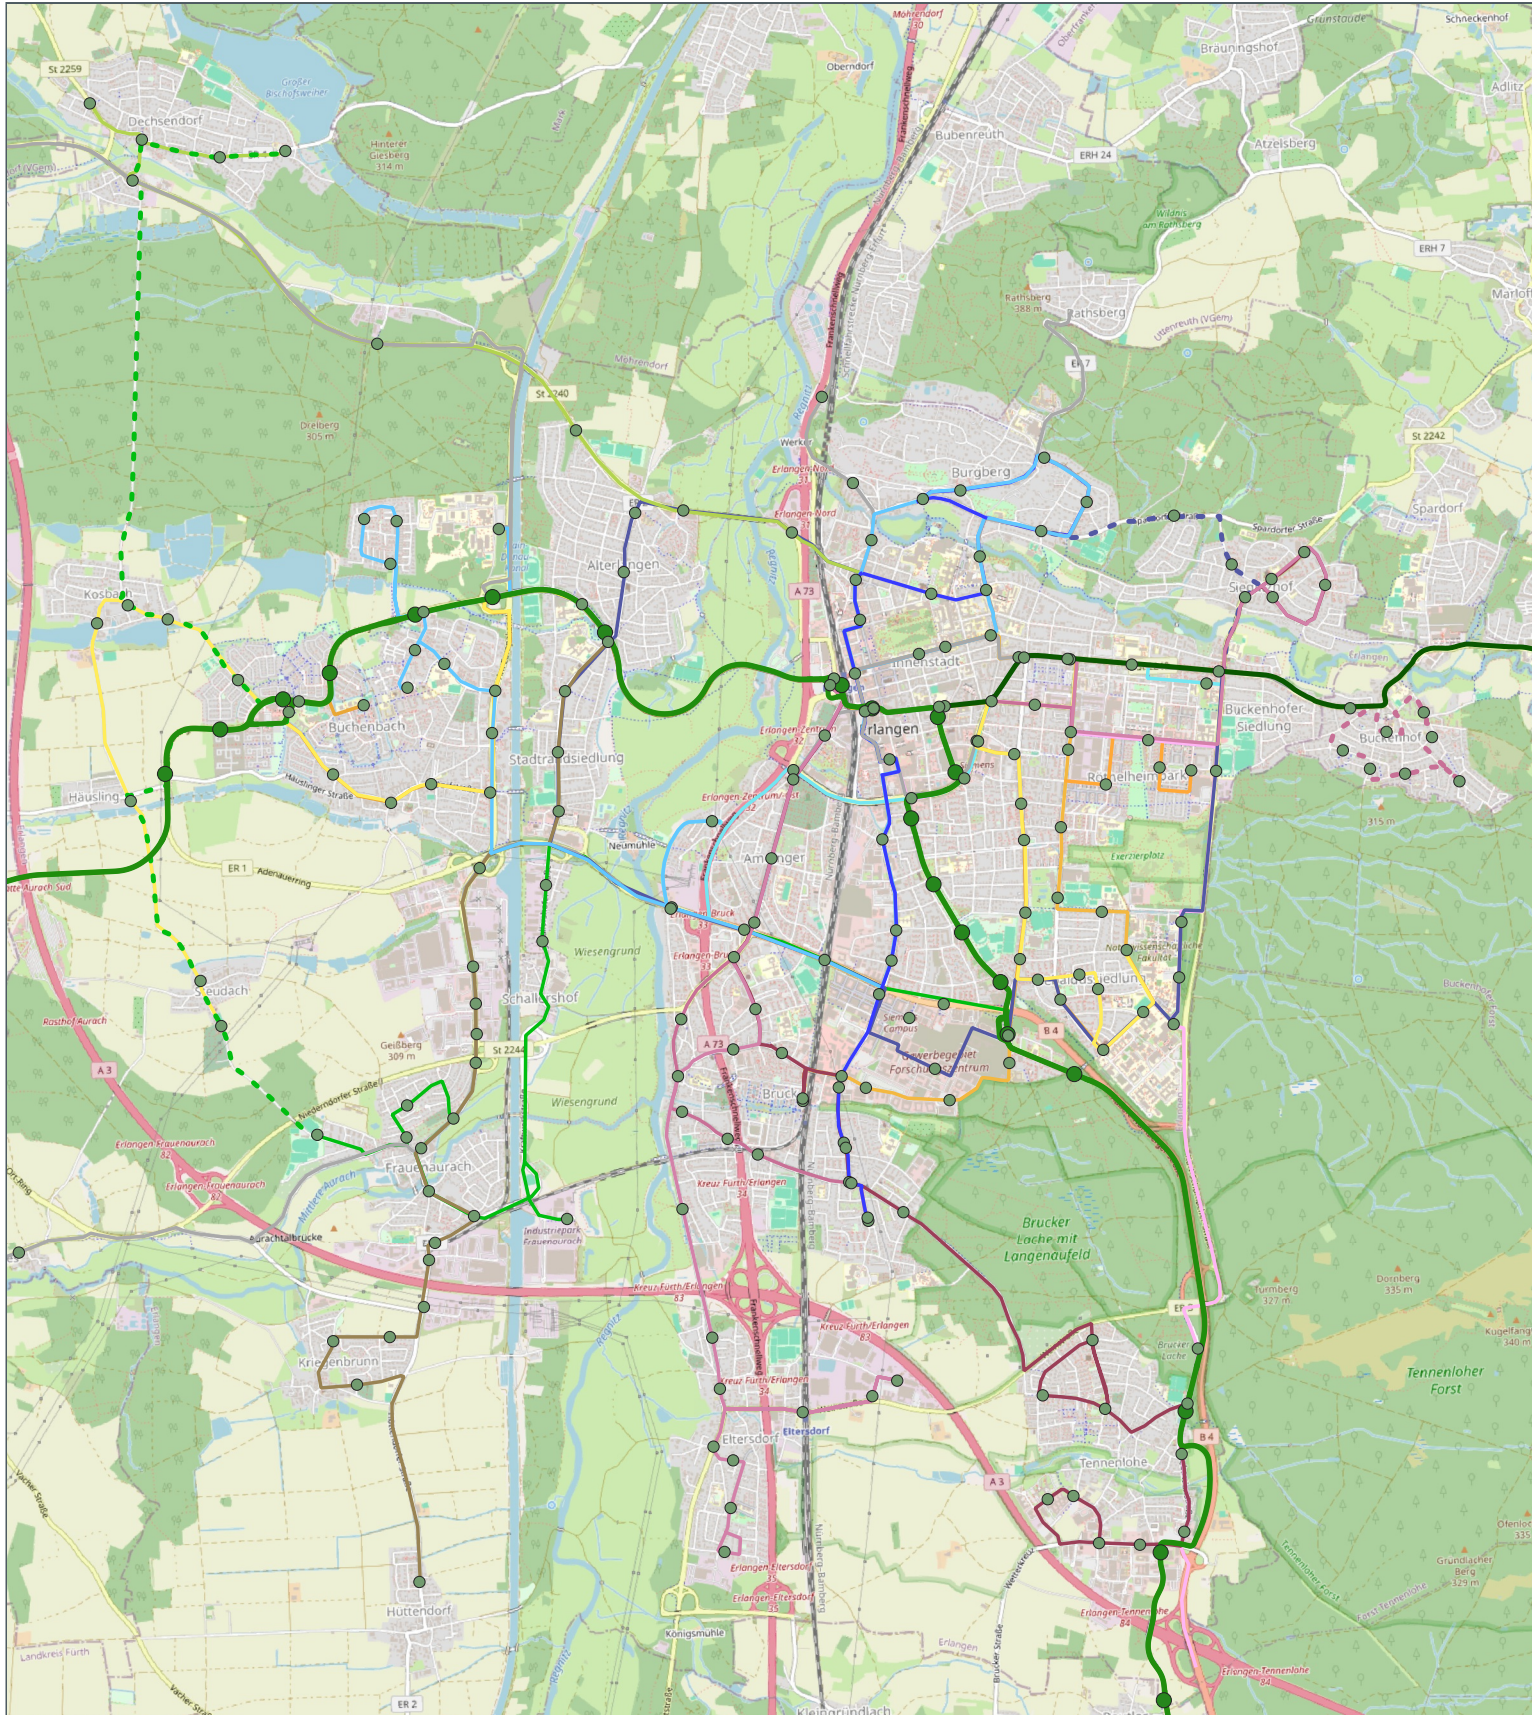

ÖPNV-Netz Erlangen mit StUB

StUB

ZWECKVERBAND STADT-UMLAND-BAHN
NÜRNBERG – ERLANGEN – HERZOGENAURACH

Legende

● Haltestelle Bus	Buslinien	252	283	287	293T	210
● Haltestelle StUB	20	253	284	288	294	202E, 203E
— StUB L-Netz	202, 203, 205	280	285	288T	296	
— StUB Ost-Ast	208	280 T	285T	290	289	
		281	286	293	201	