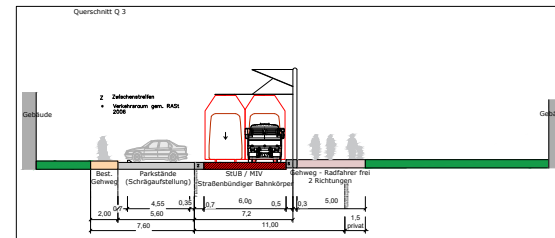

Arbeitsstand
Juli 2023

StUB

ZWECKVERBAND STADT-UMLAND-BAHN
NÜRNBERG – ERLANGEN – HERZOGENAUACH