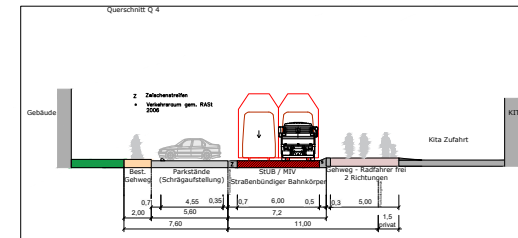

Arbeitsstand
Juli 2023

StUB

ZWECKVERBAND STADT-UMLAND-BAHN
NÜRNBERG – ERLANGEN – HERZOGENAUACH