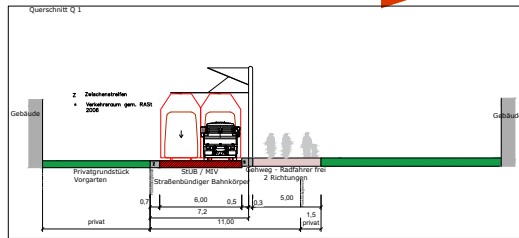

Arbeitsstand
Juli 2023

StUB

ZWECKVERBAND STADT-UMLAND-BAHN
NÜRNBERG – ERLANGEN – HERZOGENAUACH